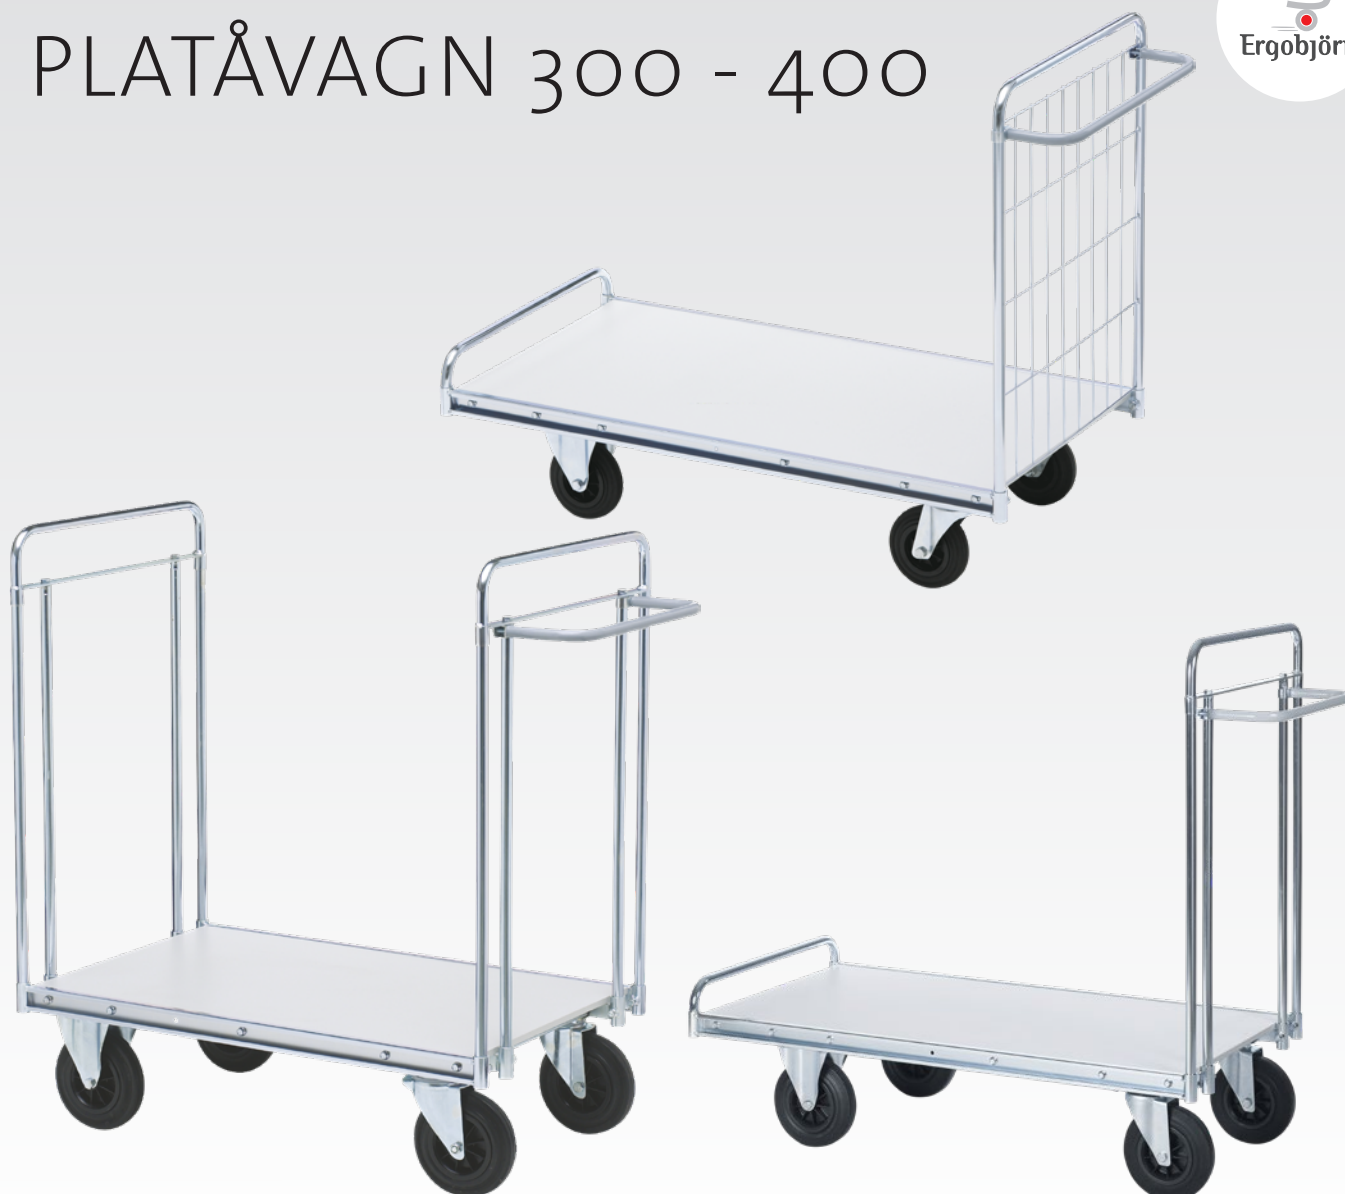

ERGOBJÖRN PLATÅVAGN 300 - 400

BEGREPP & FUNKTION

Platåvagn med flak i robust konstruktion. Mått på hyllor är anpassade efter standardbackar (600x400 mm). Blankförzinkat chassi. Hyllskivor-

na är 12 mm, slitstarka och laminerade i ljusgrå färg. Gummerade eller pulverlackade körhandtag.

HelgeNyberg

THE PRODUCER OF ERGOBJÖRN

PLATÅVAGN SERIE 300

De lite större hjulen i kombination med ett robust chassi, gör vagnen lätt att köra även om lasten är tung. Gavelgaller som standard. Avtagbar rörbåge framtill. Maxbelastning 300 kg. Två fasta och två länkhjul med svart gummbana 160x40 mm, rullagernav.

PLATÅVAGN SERIE 400

De lite större hjulen i kombination med ett robust chassi, gör vagnen lätt att köra även om lasten är tung. Fyra kraftiga stolpar i varje gavel. Hyllan är nedsänkt i ramprofilen. Gavlar är förstärkta för att klara belastning upp till 500 kg. Två fasta och två länkhjul med svart gummbana 200x50 mm, rullagernav.