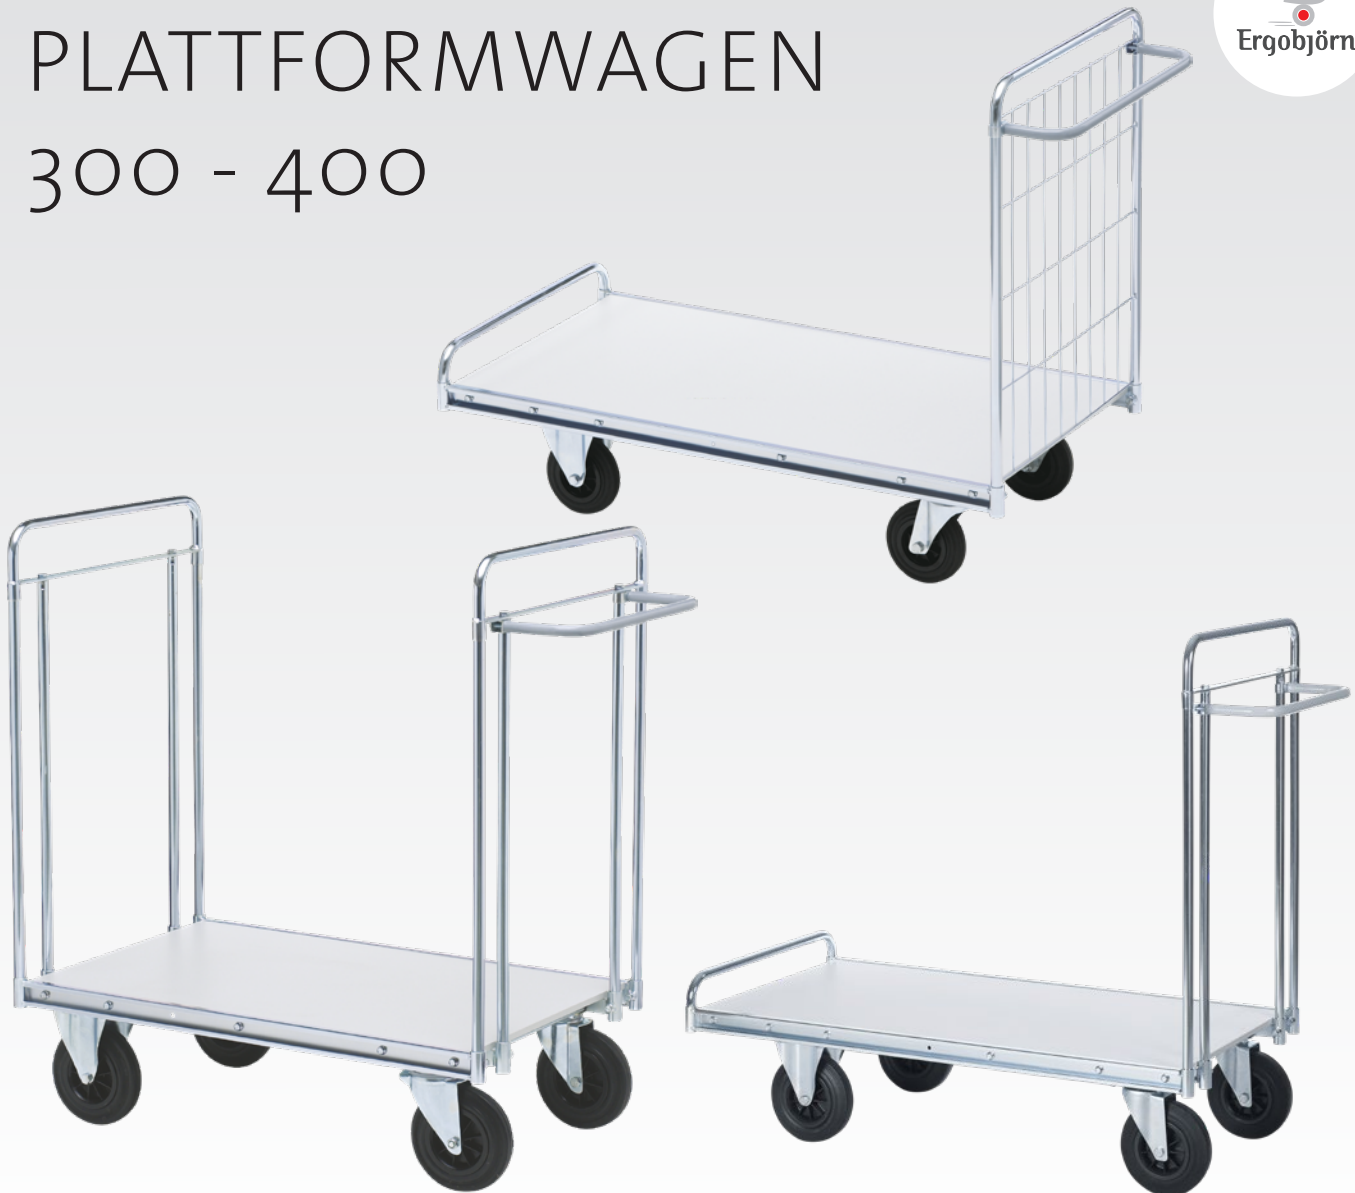

ERGOBJÖRN PLATTFORMWAGEN 300 - 400

KONZEPT & FUNKTION

Die Abmessungen der Etagen sind an Standardbehälter (600x400 mm) angepasst. Das Gestell besteht aus glanzverzinkten 22-mm-Rohren. Die

Etagenböden haben eine Stärke von 12 mm, sind langlebig und hellgrau laminiert. Gummierte oder pulverlackierte Fahrhandgriffe.

HelgeNyberg

THE PRODUCER OF ERGOBJÖRN

PLATTFORMWAGEN SERIE 300

Die etwas größeren Räder sorgen in Kombination mit dem robusten Gestell auch bei schwerer Last dafür, dass der Wagen leicht fahrbar ist. Standardmäßige Stirnseitengitter. Abnehmbarer Rohrbogen vorne. Höchstbelastung 300 kg. Zwei feste Räder und zwei Lenkrollen mit schwarzer 160x40-mm-Gummilauffläche und Rollenlagernde.

Art.-Nr.	Etagen	Etagenabmessungen	Länge	Breite	Höhe
25510613	1	800x600	990	650	1030
25511613	1	1000x600	1190	650	1030
25512613	1	1200x600	1390	650	1030
25514613	1	1400x600	1590	650	1030
25516613	1	1600x600	1790	650	1030

PLATTFORMWAGEN SERIE 400

Die etwas größeren Räder sorgen in Kombination mit dem robusten Gestell auch bei schwerer Last dafür, dass der Wagen leicht fahrbar ist. Vier starke Stangen an jeder Stirnseite. Die Etage liegt versenkt im Rahmenprofil. Stirnseiten sind verstärkt, um Lasten bis zu 500 kg aufnehmen zu können. Zwei feste Räder und zwei Lenkrollen mit schwarzer 200x50-mm-Gummilauffläche und Rollenlagernde.