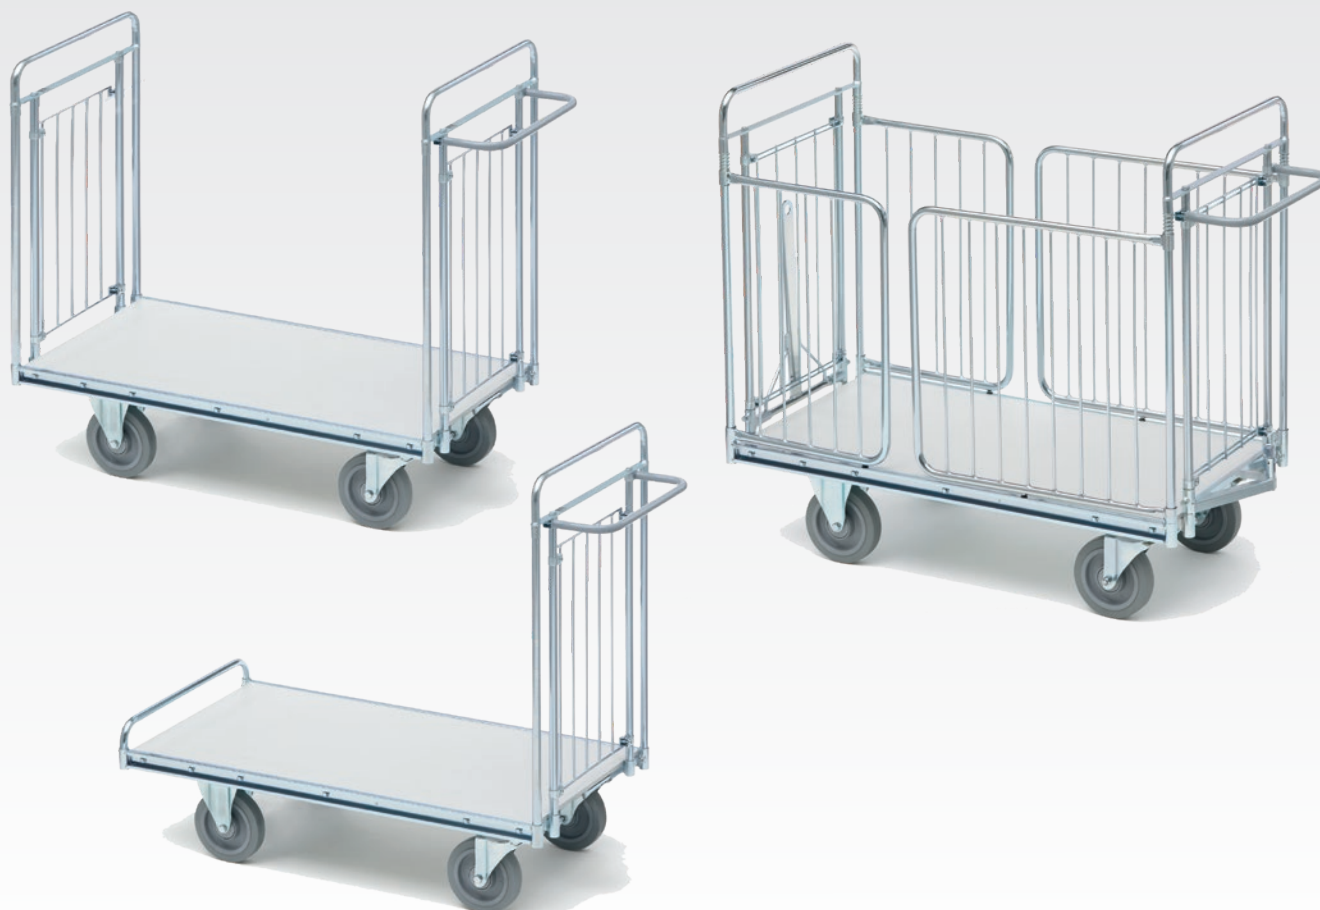

ERGOBJÖRN PLATÅVAGN & PAKETVAGN TILL DRAGTRUCK

BEGREPP & FUNKTION

Alla våra vagnar har 500 kg lastkapacitet och bidrar med sin goda ergonomi och höga kvalitet till lönsamheten i företag. Det stora urvalet av

vagnstyper och hyllstorlekar skapar flexibilitet och gör det enkelt att anpassa vagnen till sin uppgift.

HelgeNyberg

THE PRODUCER OF ERGOBJÖRN

Modell 54

Modell 55

PLATÅVAGN

Gavlar och hylla är förstärkta för att klara belastning upp till 500 kg. Gavelstolparna hålls samman med en gaveltopp. Hyllan nedsänkt i ramprofilen. Maxbelastning 500 kg. Två fasta och två länkhjul med grå elastisk gummibana 200x50 mm, kullagernav.

Modell 54 – en gavel och avtagbar rörbåge bak. Kan endast ha draganordning i en ända.

Modell 55 – två gavlar

Modell 54

Art nr	Hyllor	Hylldim.	Längd	Bredd	Höjd
15540680	1	800x600	1000	650	1180
15541680	1	1000x600	1200	650	1180
15542680	1	1200x600	1400	650	1180
15544680	1	1400x600	1600	650	1180
15546680	1	1600x600	1800	650	1180
15541880	1	1000x800	1200	850	1180
15542880	1	1200x800	1400	850	1180
15544880	1	1400x800	1600	850	1180
15546880	1	1600x800	1800	850	1180

PAKETVAGN

Gavlar och hylla är förstärkta för att klara belastning upp till 500 kg. Stolparna hålls samman med en gaveltopp. Sido grindarna är öppningsbara. Hylla nedsänkt i ramprofilen.

Maxbelastning 500 kg. Två fasta och två länkhjul med grå elastisk gummibana 200x50 mm, kullagernav.