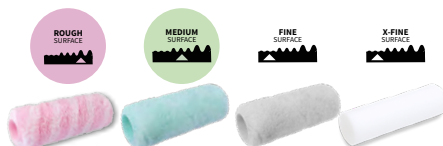

SOFT BLOND

SOFT-PENSLAR MED BLOND FRISYR, FÖLJSAMMA OCH HELTÄCKANDE

- Brett sortiment
- FSC® certifierat trä, bokträhandtag
- Tjocka rostfria bleck
- Högkvalitativ följsam SOFT-borst
- Ger mycket fin yta
- Lackpenslar ger mycket lite anslagsmärken, hög färgupptagningsförmåga
- Precisionpenslar som är skraddasydda bästa yta
- Vinkelpenslar bär mycket färg och optimal mix för yta och precision
- Ovala och runda för profilerade ytor som kräver finare yta
- Ultrasofta moddlare
- Klassiska anstrykare

RÖD GROV YTA GRÖN MEDELGROV YTA VIT SLÅT YTA VIT EXTRA SLÅT YTA

INGEN LUDD

INNE

UTE

QPT

SNYGGT

SÄLJANDE OCH KOMMUNIKATIV DESIGN.
FÖRPACKNINGAR KOMMUNICERAR KVALITETSNIVÅ
OCH ANVÄNDNINGSSOMRÅDE

SMART