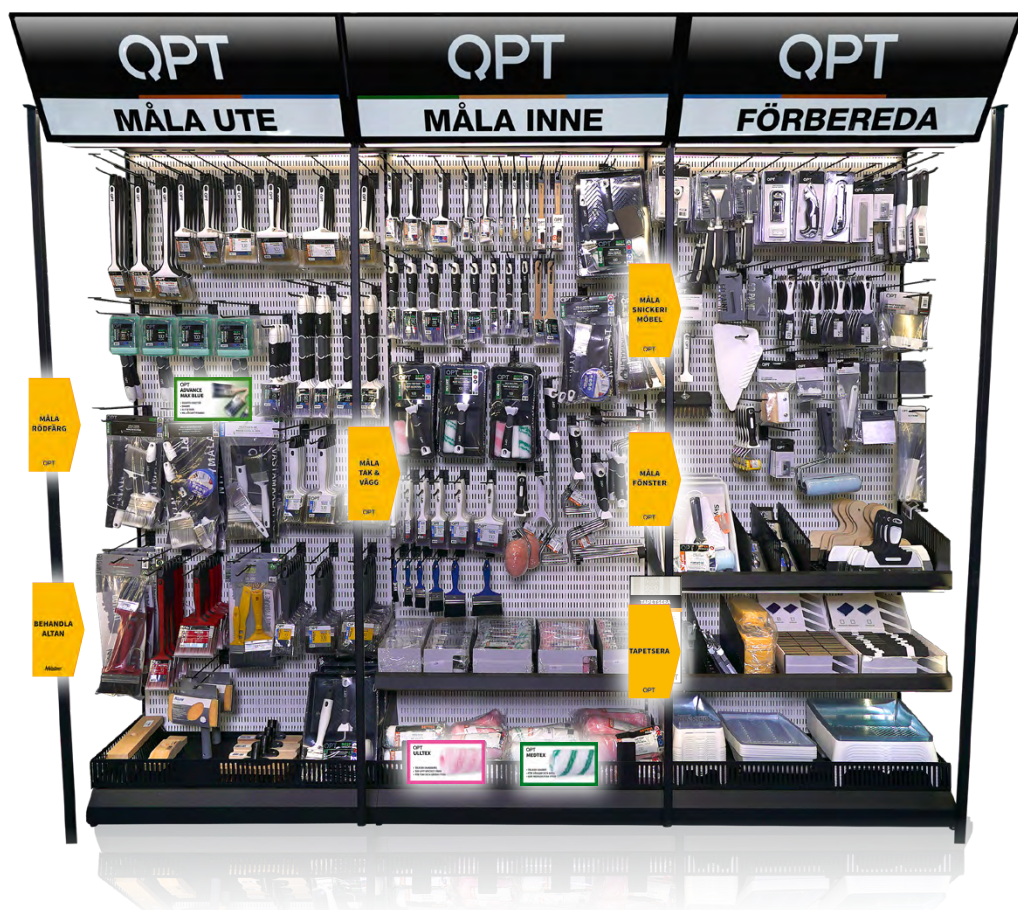

MÅLA
SNICKE-
RIER

MÅLA
INNE

MÅLA
TAK

MÅLA
FASAD

MÅLA
FÖNSTER

QPT KOMMUNIKATION

KRAFTFULLT UTTRYCK & SÄLJANDE DESIGN

PENSLARNAS KOMMUNIKATION SAMVERKAR MED QPT'S BUTIKSKOMMUNIKATION SOM INGÅR I ETT KOMPLETT EXPONERINGSMATERIAL – **EXPOMERA**